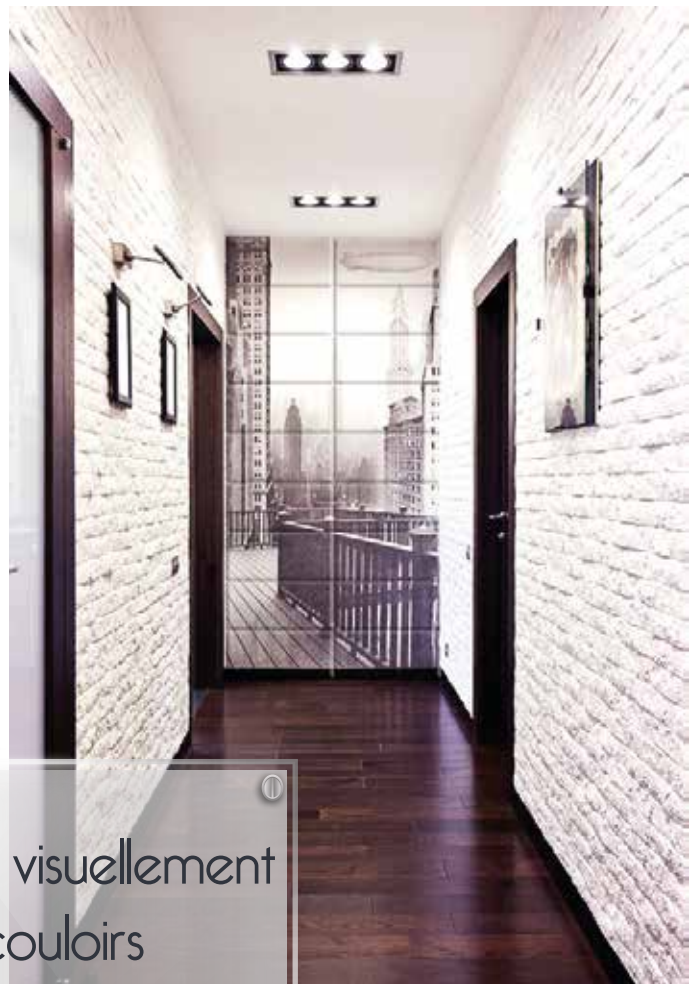

Agrandissez visuellement vos couloirs

Nouvelle vision de la décoration et de l'aménagement d'un couloir

COULOIR

Un panneau
SMART CERAM PRO
est une oeuvre d'art
créée pour satisfaire
le client...

CADRES
décoration murale