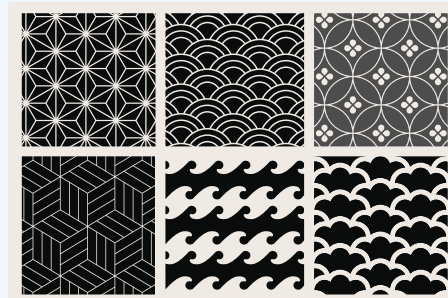

NOTRE SÉLECTION, Envie d'en voir plus?...

Motif géométrique et floral (1)

Motif géométrique et floral (2)

Calligraphie Arabe

Mandala

Motif vintage (1)

Motif vintage (2)

Faire de la mosaïque c'est le plaisir d'explorer son imaginaire et sa créativité.

Japanese wave pattern

Chez SARL SMART CERAM Pro

- ▶ Proposition des conceptions et des simulations 3D selon votre espace et votre thème

▶ Selon vos dimensions et vos mesures

▶ Choix des matières

à petite échelle
(une seule pièce)